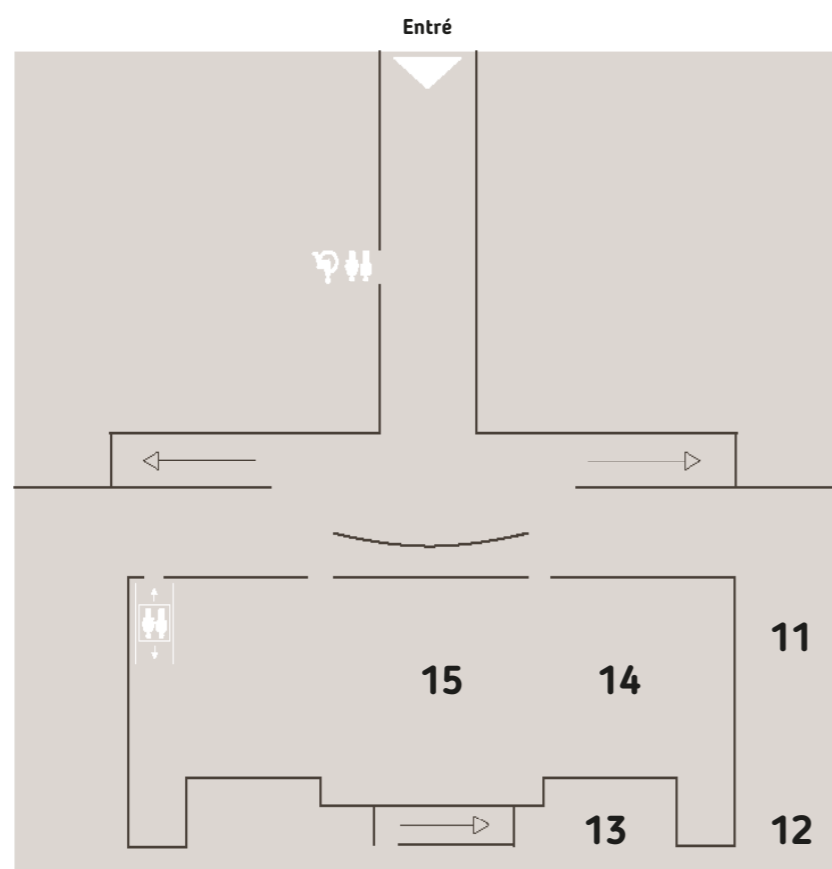

PROGRAM

LÖRDAGEN 16 NOVEMBER KL 11.15
STADBIBLIOTEKET I JÖNKÖPING

Jönköpings Stadsbibliotek

Jönköpings läns museum

1. BIBBCON-INFO

Undrar du över vad du ska hitta på här på Bibbcon? Oavsett fråga får du svar i vår Bibbcon-info.