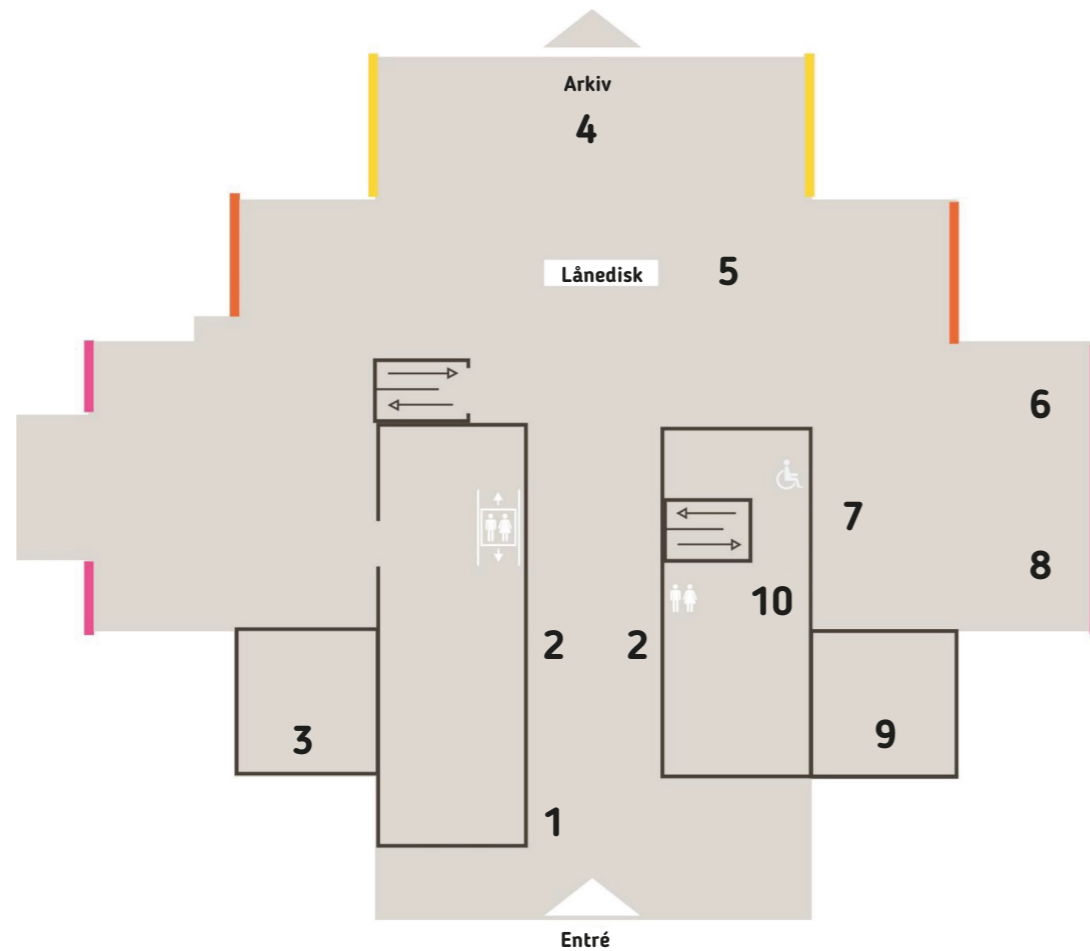

Jönköpings Stadsbibliotek